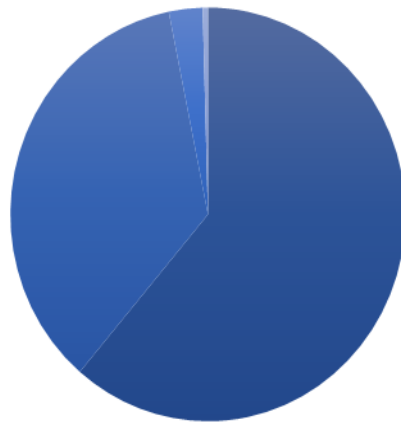

**MOVILIDAD INCOMING
CURSO 2022-2023**

MOVILIDAD INCOMING

■ EUROPA ■ AMÉRICA ■ ASIA ■ AFRICA

INCOMING	Nº ESTUDIANTES	%
EUROPA	289	61,23%
AMÉRICA	168	35,59%
ASIA	13	2,75%
AFRICA	2	0,42%
TOTAL	472	100,00%

MOVILIDAD OUTGOING CURSO 2022-2023

OUTGOING	Nº ESTUDIANTES	%
EUROPA	259	73.37%
AMERICA	66	18.70%
ASIA	28	7.93%
TOTAL	353	100.00%