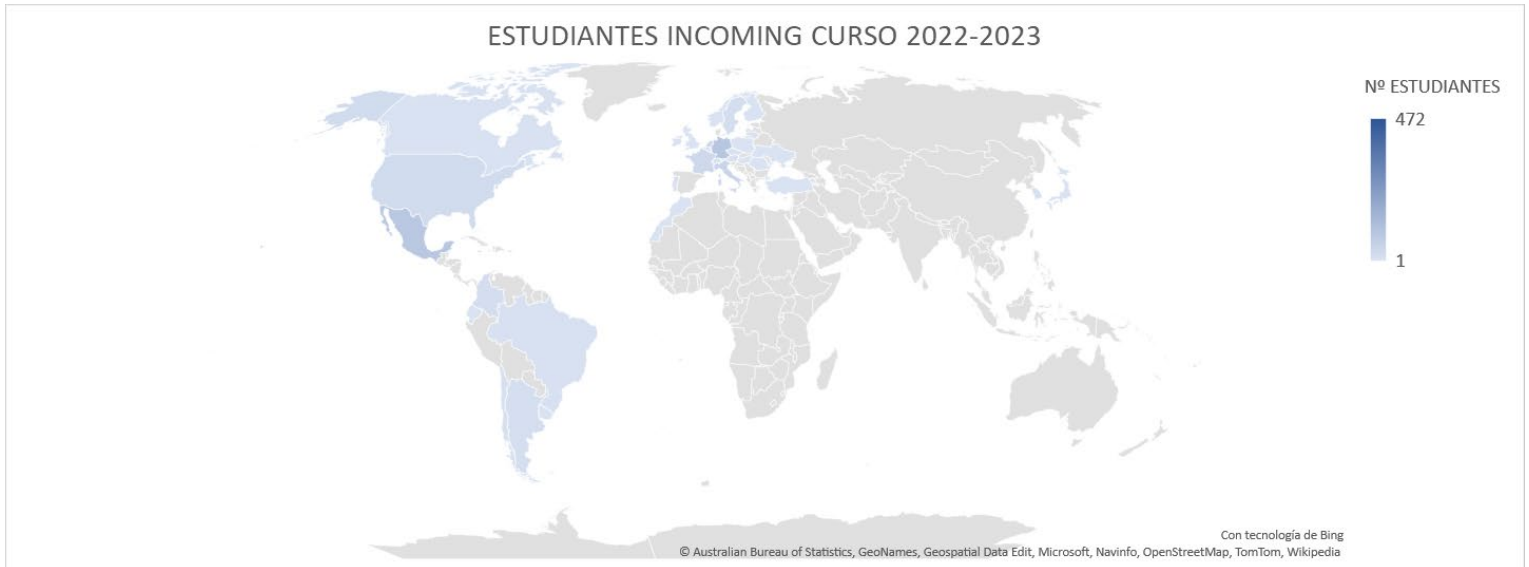

Universidad
Francisco de Vitoria
UFV Madrid

MOVILIDAD INCOMING (ESTUDIANTES EXTRANJEROS) CURSO 2022-2023

PAIS	Nº ESTUDIANTES	%
Alemania	95	20,13%
Argentina	15	3,18%
Austria	7	1,48%
Belgica	10	2,12%
Brasil	6	1,27%
Canadá	4	0,85%
Chile	9	1,91%
Chinca	1	0,21%
Colombia	16	3,39%
Corea	10	2,12%
Ecuador	2	0,42%
EEUU	25	5,30%
Finlandia	2	0,42%
Francia	35	7,42%
Hungria	2	0,42%
Irlanda	4	0,85%
Italia	47	9,96%
Japon	1	0,21%
Lituania	3	0,64%
Marruecos	2	0,42%
Mexico	89	18,86%
Noruega	2	0,42%
Paises bajos	43	9,11%
Polonia	1	0,21%
Portugal	9	1,91%
Reino Unido	2	0,42%
República Checa	5	1,06%
Rumanía	1	0,21%
Suecia	16	3,39%
Suiza	3	0,64%
Turquía	1	0,21%
Ucrania	2	0,42%
Uruguay	2	0,42%
TOTAL	472	100,00%

TITULACIÓN	Nº ESTUDIANTES
Empresa y Derecho	221
Ciencias de la Comunicación	66
Ingeniería y Arquitectura	49
Ciencias de la Salud	40
Macromedia	45
Educación y Psicología	33
Virtual	18
TOTAL	472